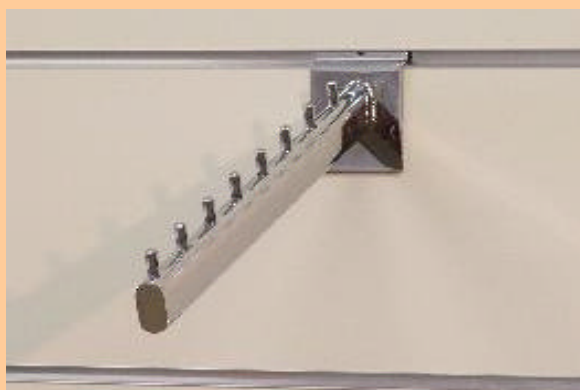

**EURO 6,50+IVA AL
PEZZO**

WA_22N-CR

COPPIA STAFFE PER
PIANI CM.29

PACCHI DA 20 CP.

**EURO 9,80+IVA - LA
COPPIA**

WA_43O-CR

BROCHE INCLINATA
OVALE 8 POSTI PACCHI
DA 25 PZ.

EURO 6,80+IVA AL PZ.

WA_76-CR

BROCHE INCLINATA
PER LINGERIA
PACCHI DA 50 PZ.

**EURO 5,50+IVA
AL PEZZO**

WA_34S-CR

BARRA APPENDERIA
A SBALZO 90 CM.
PACCHI DA 10 PZ.

**EURO 13,50+IVA
AL PEZZO**

WA_79-CR

SUPPORTO
LINEARE FILO DOPPIO
DA 30 CM.