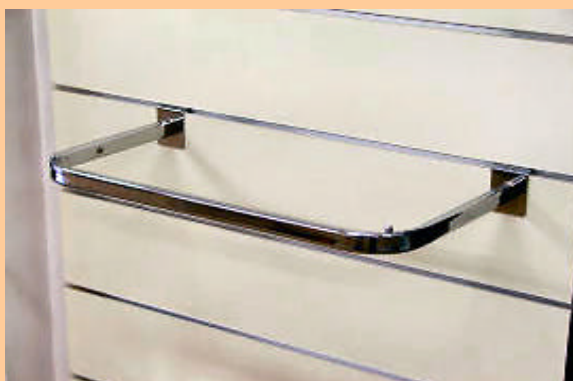

**EURO 6,50+IVA AL
PEZZO**

WA_22N-CR

COPPIA STAFFE PER
PIANI CM.29

PACCHI DA 20 CP.

**EURO 9,80+IVA - LA
COPPIA**

WA_43O-CR

BROCHE INCLINATA
OVALE 8 POSTI PACCHI
DA 25 PZ.

EURO 6,80+IVA AL PZ.

WA_76-CR

BROCHE INCLINATA
PER LINGERIA
PACCHI DA 50 PZ.

**EURO 5,50+IVA
AL PEZZO**

WA_34S-CR

BARRA APPENDERIA
A SBALZO 90 CM.
PACCHI DA 10 PZ.

**EURO 13,50+IVA
AL PEZZO**

WA_79-CR

SUPPORTO
LINEARE FILO DOPPIO
DA 30 CM.